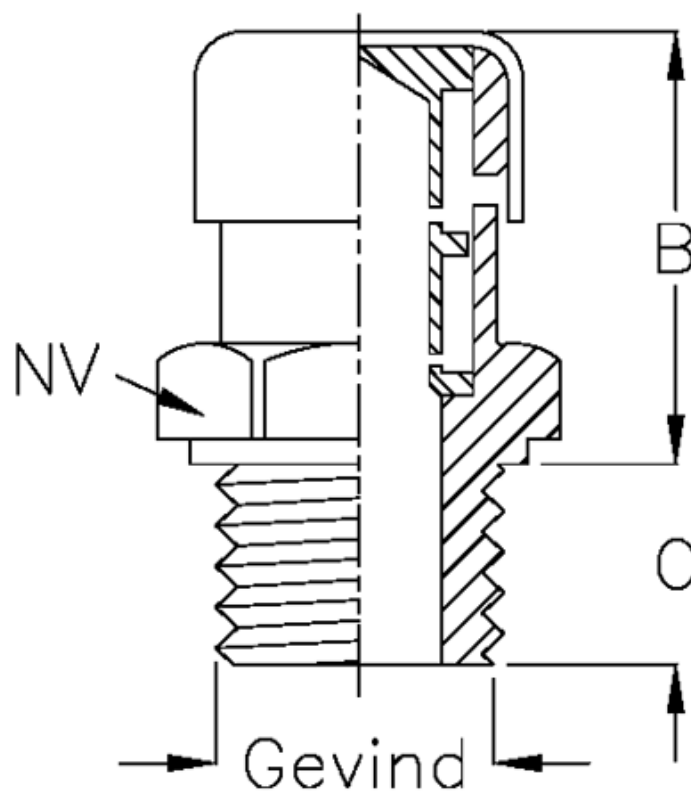

Varenummer: 21300658  
Beskrivelse: Udluftningsprop med labyrint  
Type 30A G 3/4

## Mål

B = 23  
C = 12  
Gevind = 3/4 GAS  
NV = 32